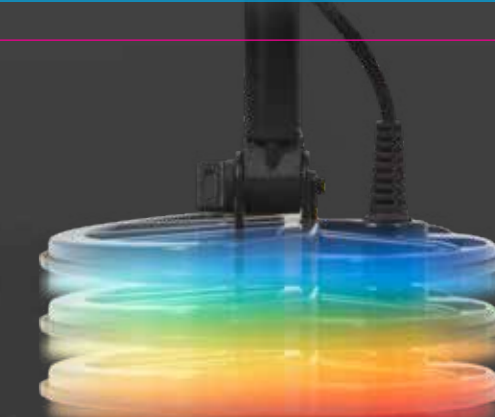

Multi-IQ

Simultaneous Multi-Frequency Technology

A VANTAGEM MULTI-IQ®

Por que Multi-IQ? Porque com a revolucionária tecnologia Multi-IQ da Minelab, você tem o poder combinado de vários detectores em um - todos trabalhando para você ao mesmo tempo. Basta ligar e sair. Nada fica por descobrir e nenhum terreno está fora dos limites. Prata, ouro ou jóias. Parque, campo ou praia. Descubra o poder do VANQUISH com o Multi-IQ.

**TODOS OS METAIS.
TODOS OS SOLOS.
O TEMPO TODO.**